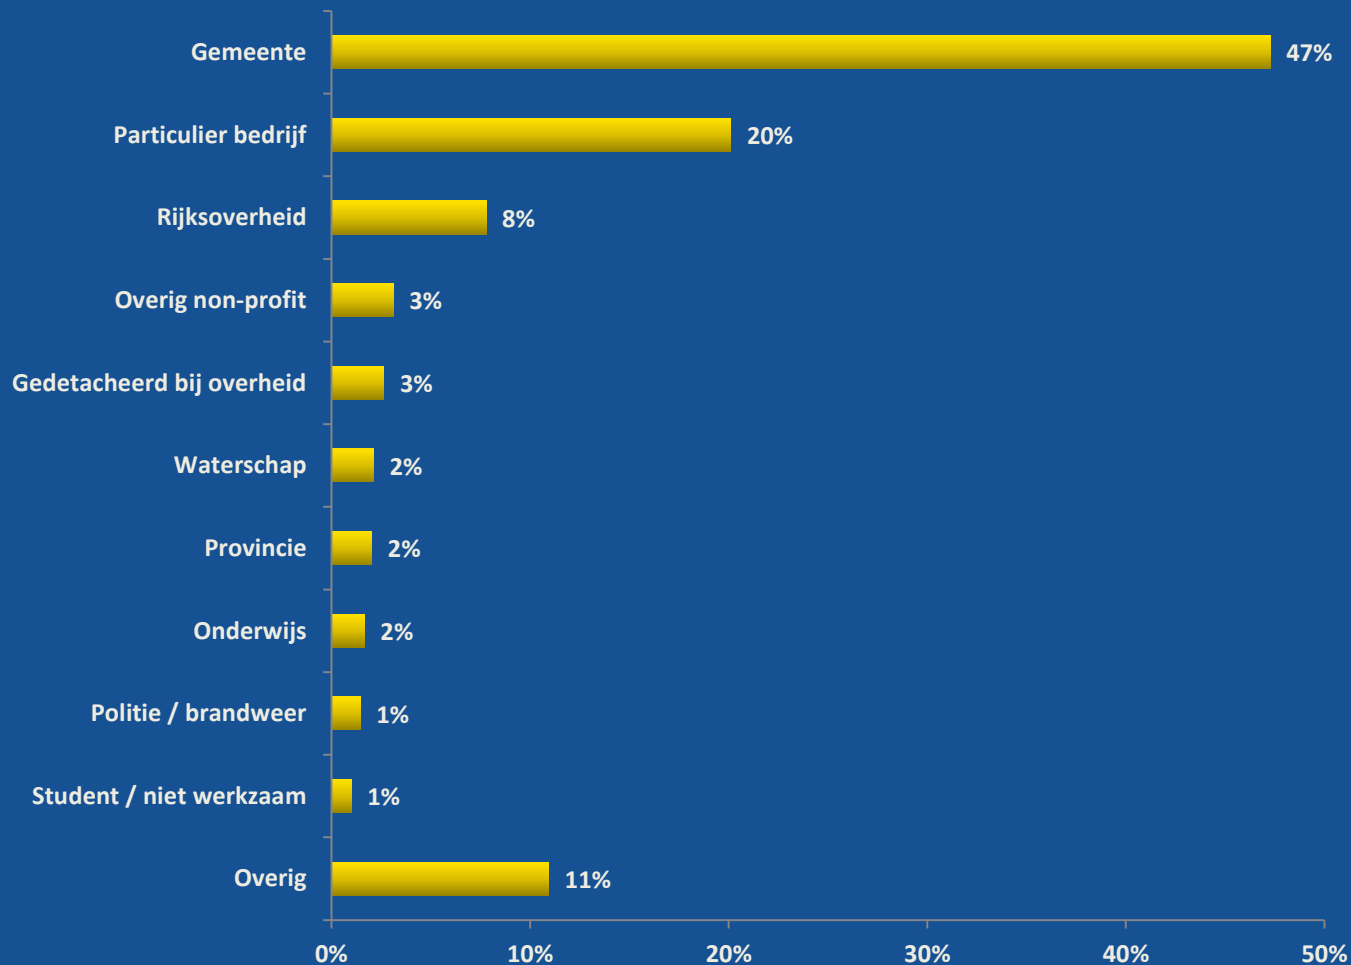

Herkomst naar branche

Bron: bezoekersregistratie