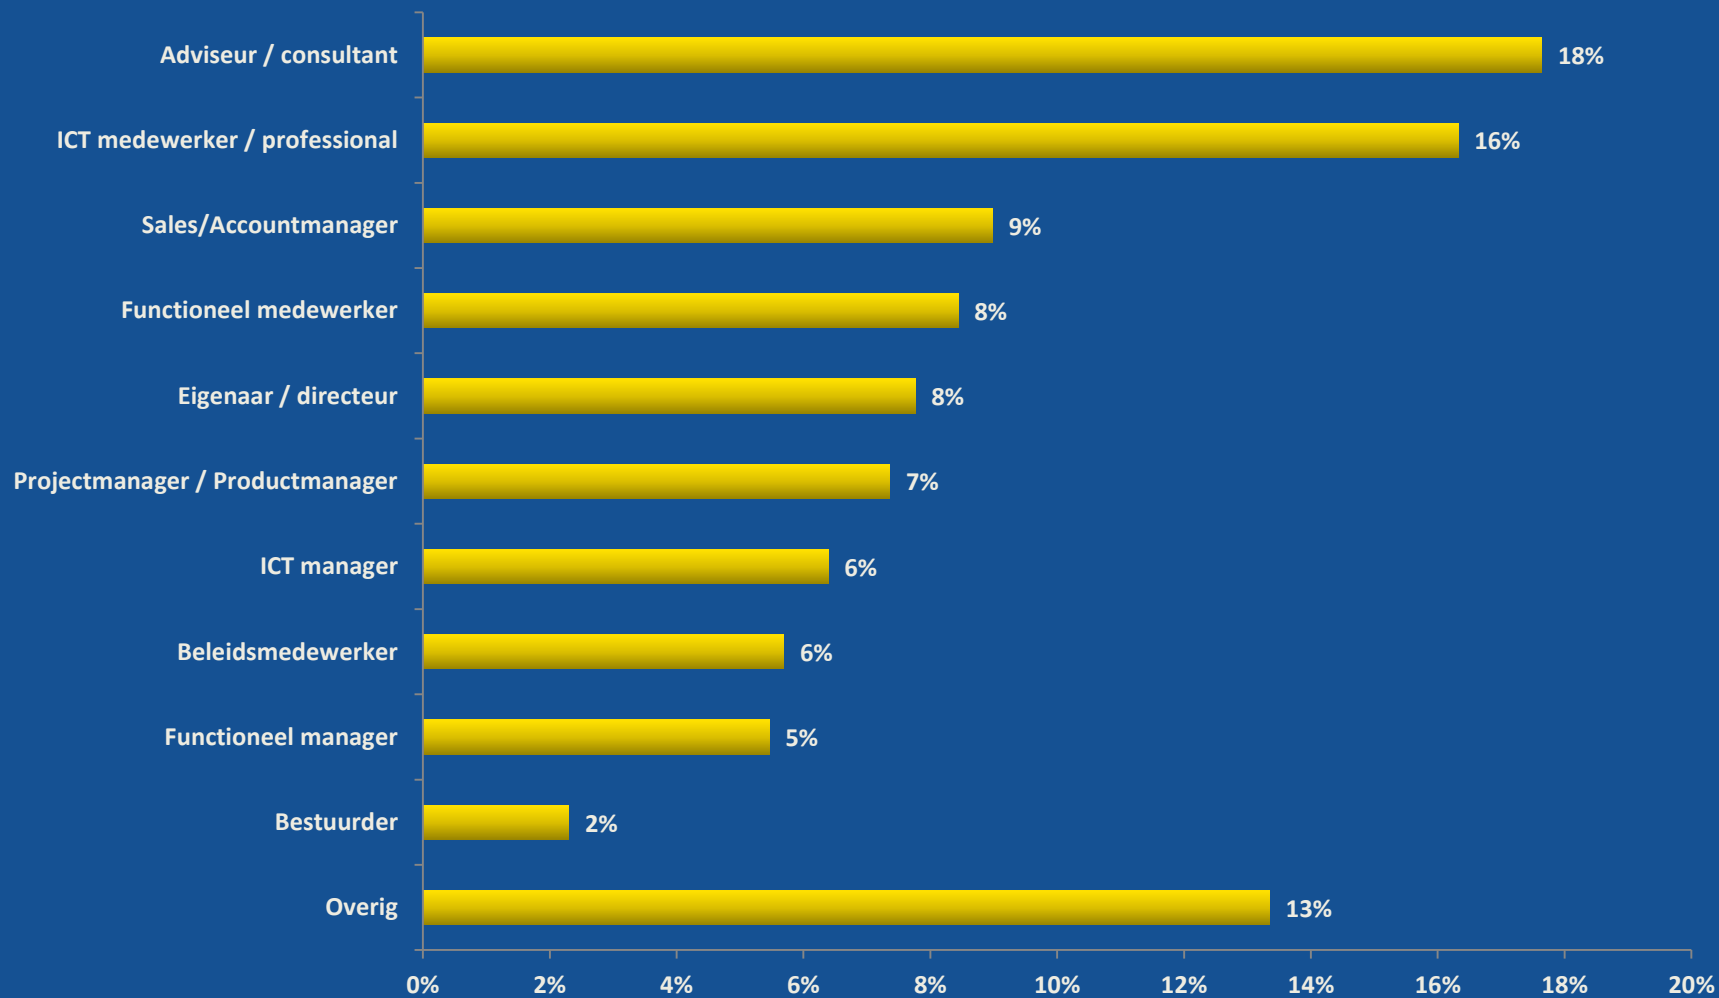

Herkomst naar functie

Bron: bezoekersregistratie