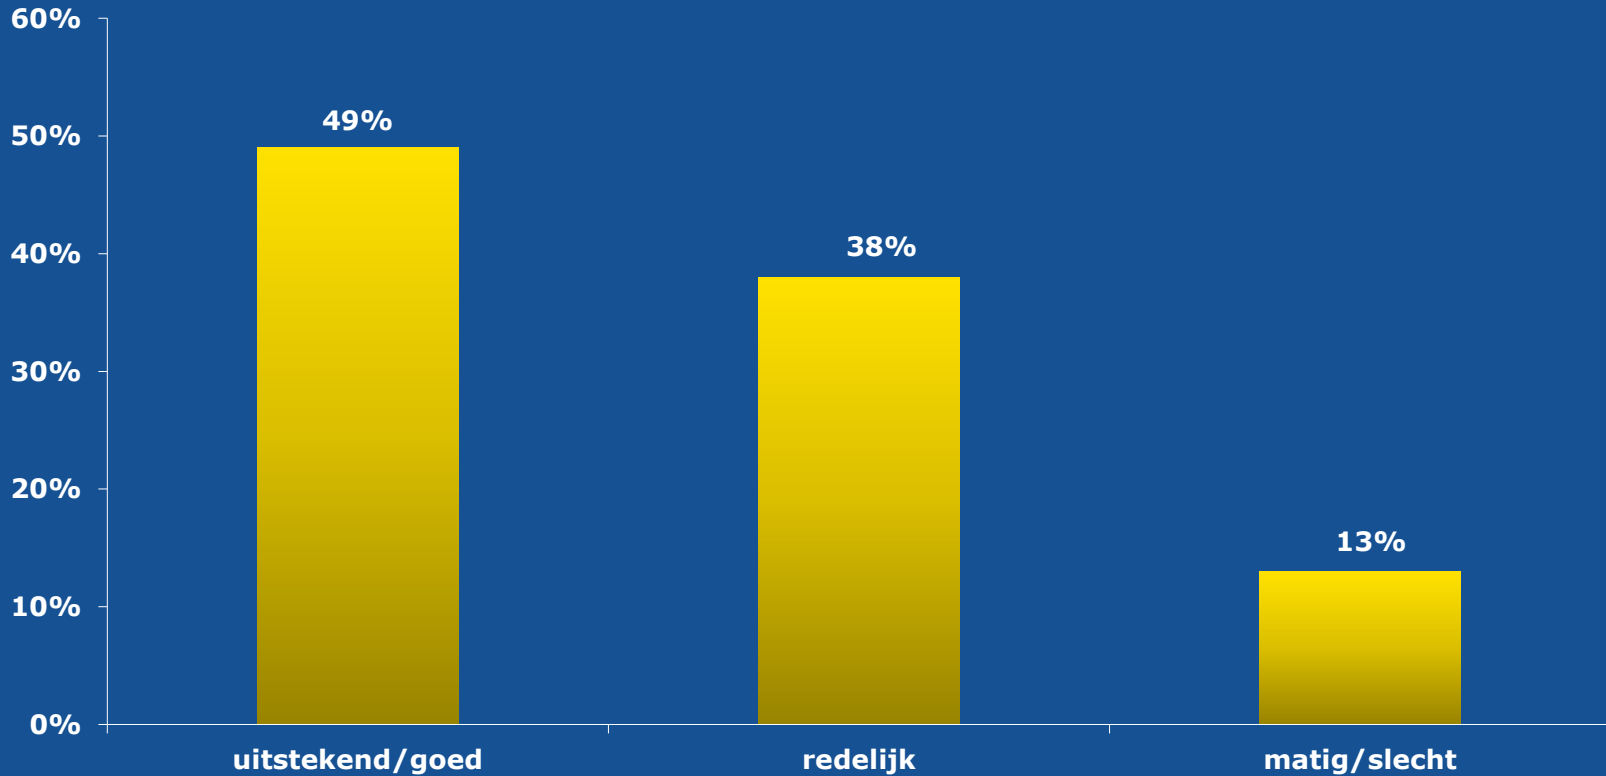

# Rapportcijfer exposanten Overheid & ICT

Gemiddeld cijfer 2011: 6,5

# Oordeel kwantiteit bezoek

# Oordeel kwaliteit bezoek